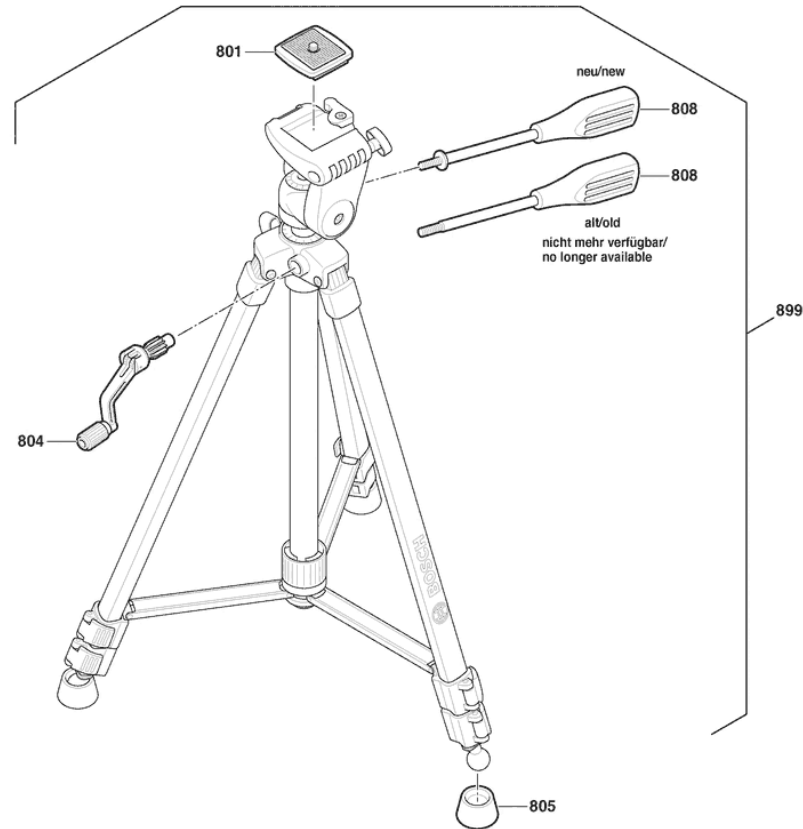

Illustration - Type - E

3 601 K96 B00
Issue | 21-03-29
Stand | Fig./Abb. 1

Spare parts list

Item	Part Number	Description	Illustration
801	1 618 C01 10Z	Plate	1
804	1 618 C01 11C	Crank Handle	1
805	1 618 C01 11B	Casing Foot	1
808	1 618 C01 11A	Handle	1
899	0 601 096 B00	Stand	1